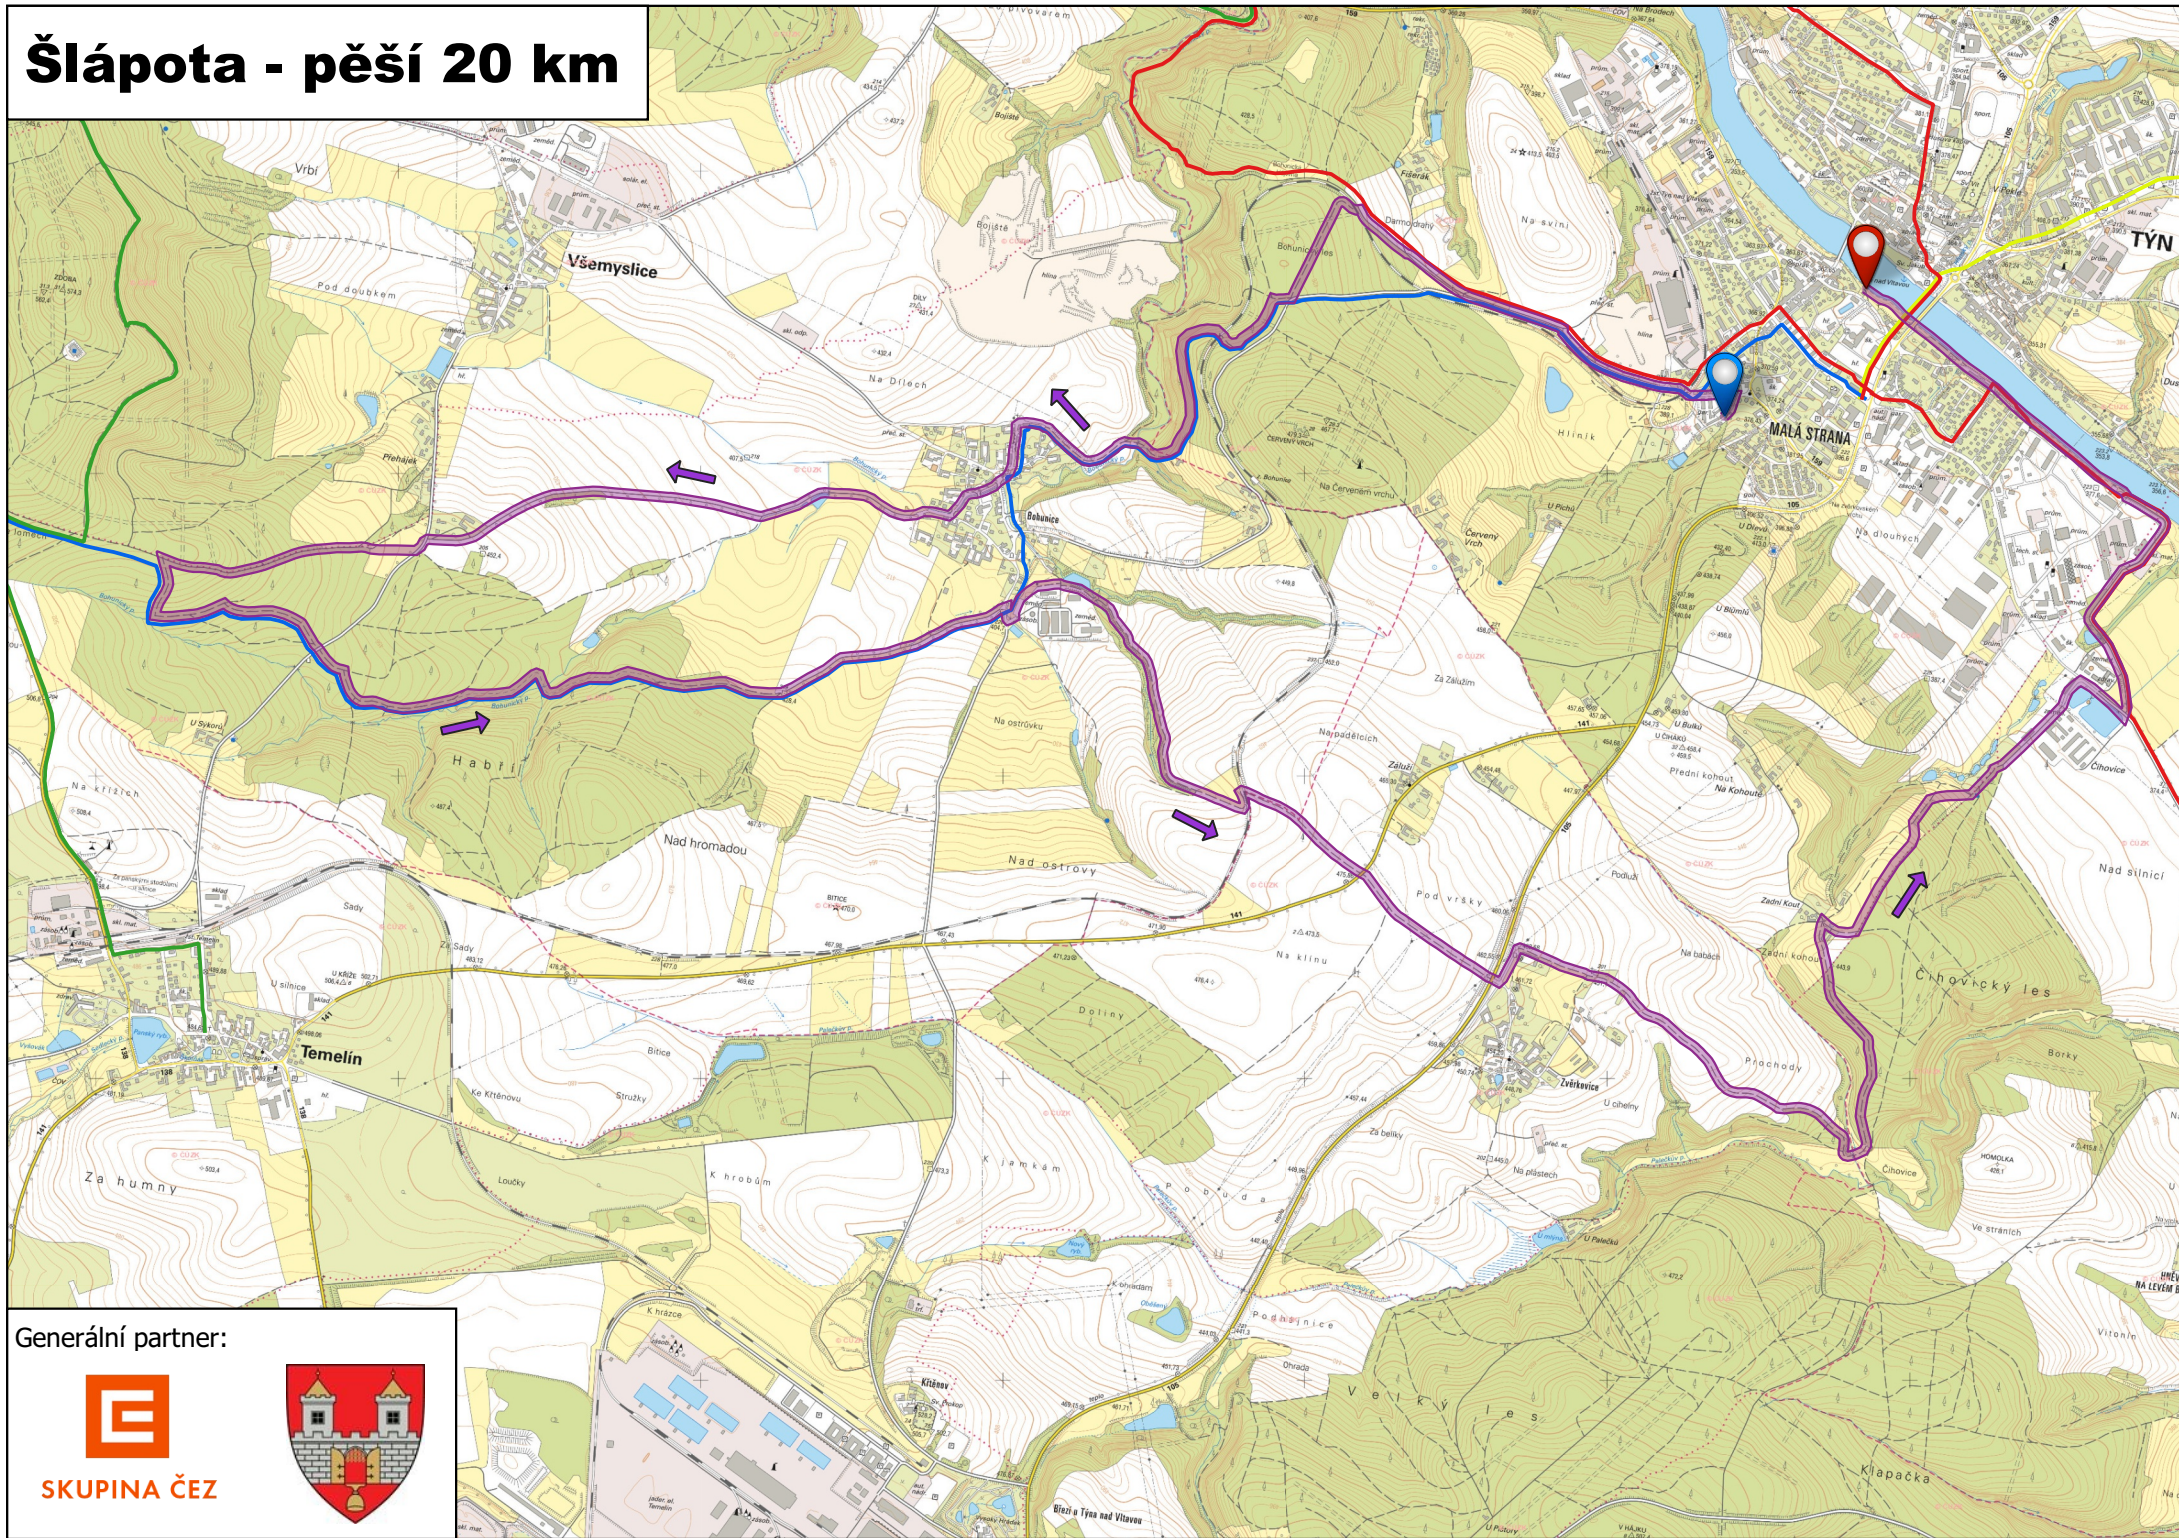

Šlápota - pěší 20 km

Generální partner:

SKUPINA ČEZ